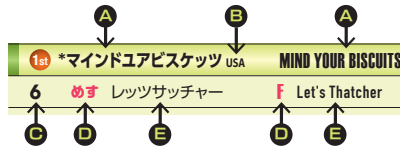

SELECT SALE 2021

INDEX OF SIREs / YEARLING

種牡馬別上場馬一覧 7/12日 [1歳馬]

A 父馬 / SIRE B 産地 / COUNTRY
C 上場番号 / HIP No. D 性別 / SEX E 母馬 / DAM

1st 2021年の1歳馬が初年度産駒
FIRST-CROP/YEARLINGS 2021
1st 2021年の1歳馬が本邦初年度産駒
FIRST-CROP/YEARLINGS 2021 of JAPAN
黄緑背景枠は2021年現在の弊社繋養種牡馬
OUR STALLION is
GREEN BACKGROUND FRAME
ゴールド背景枠:ディープインパクト
LEGENDARY STALLION is
GOLD BACKGROUND FRAME